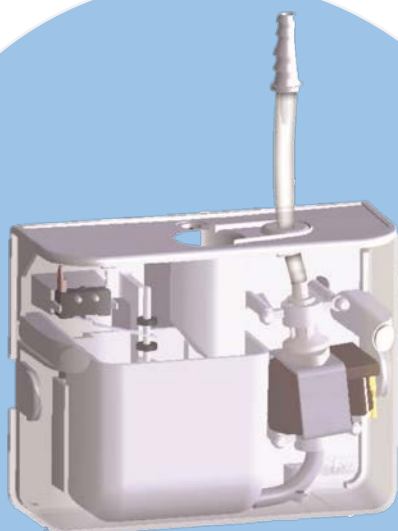

SANICONDENS® Clim deco

LE SANICONDENS® CLIM DECO PERMET D'ÉVACUER LES CONDENSATS
PROVENANT DE CLIMATISEURS MURAUX.
SON DESIGN LUI PERMET DE SE FAIRE DISCRET.

CARACTÉRISTIQUES TECHNIQUES

Relevage	↑ 6 m
Dimensions	L 145 x P 57 x H 115 mm
Puissance	16 W